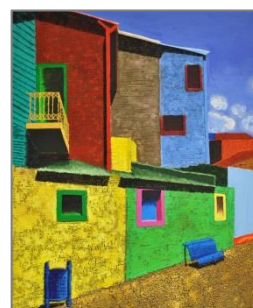

Temes monogràfics

DIBUIX

- Comprensió de llum, ombres i volums.
- Dibuix amb carbonet, grafit, llapis carbó, sanguines (cretes), pastel.
- Dibuix de bodegó, perspectiva, paisatge, figura humana, retrat.

PINTURA

- Tractament del color.
- Pintura acrílica, a la tempera, a l'oli.
- Aquarel·la
- Aplicació en paisatge, bodegó, retrat...

PINTURA MATÈRICA i CREATIVA

- Tècniques mixtes en pintura
- Pintura amb espàtula, textures, collage
- Pintura experimental.

PINTURA SOBRE SUPORT TÈXTIL

- Disseny per aplicació de pintura sobre roba, pantalons, samarreta, gorra.

PINTURA SOBRE SEDA

- Tècnica professional del procés en la creació i aplicació de la pintura especialitzada sobre un material noble com es un llenç de seda natural.