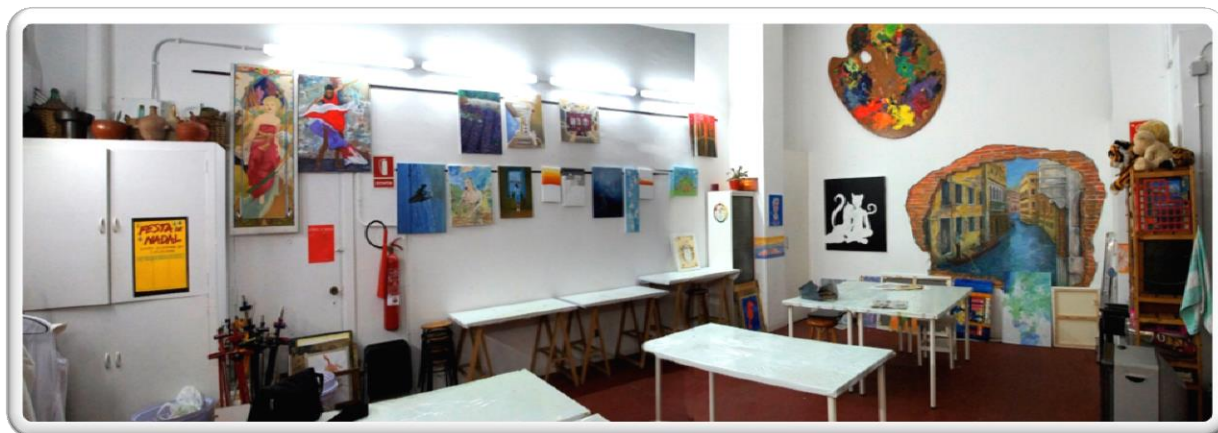

Centre l'Artista

Fundat l'any 1988, està situat en el barri de Gràcia de Barcelona. Es un espai amb tres àrees d'acció: art, yoga i acupuntura.

L'Artista, Escola d'Art.

Actualment amb alumnes d'entre els 7 i els 86 anys d'edat. Està dedicada al creixement en el camp artístic on es potencia l'augment de la capacitat d'observació, l'experimentació, l'aplicació de formació acadèmica, el desenvolupament de la creativitat entre d'altres.

La nostra formació està orientada a tota persona que desitgi descobrir, potenciar i/o aprofundir el camp de les arts plàstiques.

La particular orientació pedagògica del nostre Centre, aconsegueix incrementar la capacitat de presència i de treball dels nostres infants, adolescents i joves afavorint l'aprenentatge i el rendiment en els estudis. Les persones adultes experimenten el gran benestar personal que proporciona la pràctica creativa i el progressiu domini de les tècniques.

curs INTENSIU d'Estiu art 2018